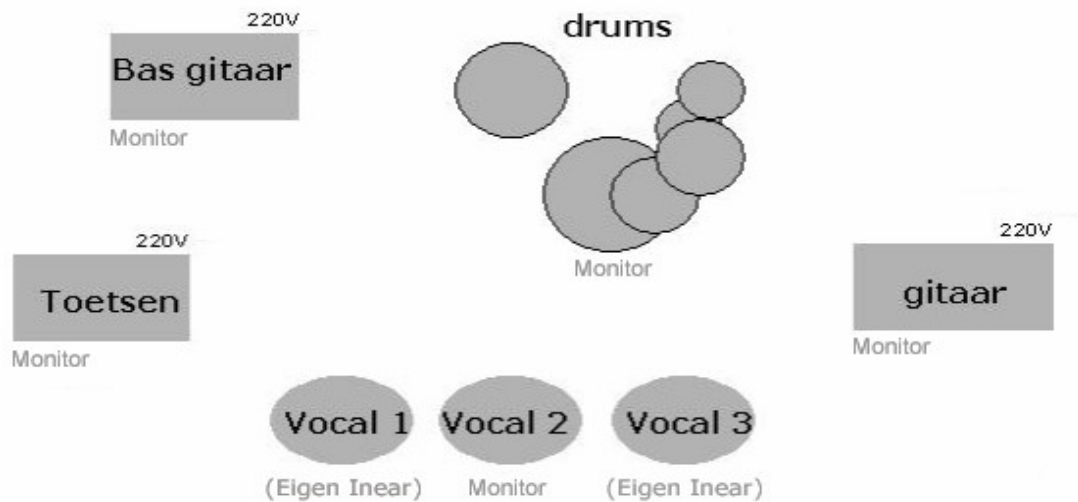

Technische Rider Aiight

Kanaalverdeling

Kanaal	omschrijving	In /Out / Mic.	Dynamics
1	Kick	Shure BETA 91 of Sennheiser E602	Gate
2	Snare 1	Shure SM57	Gate
3	Snare 2	Shure SM57	Gate
4	Hihat	Condensator	
5	Tom1	Sennheiser E604	Gate
6	Tom2	Sennheiser E604	Gate
7	Overhead L	Condensator	
8	Overhead R	Condensator	
9	Basgitaar	ingebouwde D.I.	Compressor
10	Gitaar	Shure SM57 of Sennheiser E609	Compressor
11	Keys L	Eigen D.I.	
12	Keys R	Eigen D.I.	
13	Leadvocal 1	Eigen mic. (Shure BETA 58)	Compressor
13	Leadvocal 2	Eigen mic. (Shure BETA 58)	Compressor
15	Leadvocal 3	Eigen mic. (Shure BETA 58)	Compressor
16	Backingvocal keys	Shure BETA 58	

FX: Gangbare merken reverb en delay

Monitoring: 5 floormonitoren verdeeld over 5 groepen
in-ear monitoren wordt zelf meegenomen en aangesloten

Stageplan Aiight

Zaalmengtafel

Plaatsing van de zaalmengtafel moet binnen de geluidsstraal van ten minste 1 van de zaalspeakers zijn en op een afstand van ca 10 tot 20 meter van het podium (voor buiten geldt 20 tot 40 meter), gelijkvloers aan de vloer van de zaal (geen verhoging, geen balkon) en niet onder een balkon (of andere verlaging). Een andere plek zal geen optie kunnen zijn.

Monitorset-up

Tegen een zijkant van het podium zal de techniek voor de monitormengtafel en versterker-set-up worden geplaatst. Graag aan tenminste 1 zijkant van het podium 1m50 vrijhouden.

Lichtset-up

De lichtset-up wordt in beginsel achter het podium geplaatst. Hiervoor graag 1m50 vrijhouden. Bij een podium vanaf 10x6 meter wordt veelal lichtset-up op het podium geplaatst.

10x6 meter: ideaal podium. 1m50 vrije ruimte aan tenminste 1 zijkant is een vereiste.

12x8 meter en groter: fijn! Zowel het licht als de monitorsetup kan evt. op het podium worden geplaatst.

Podium buitenovertredens: minimaal 12x5m.